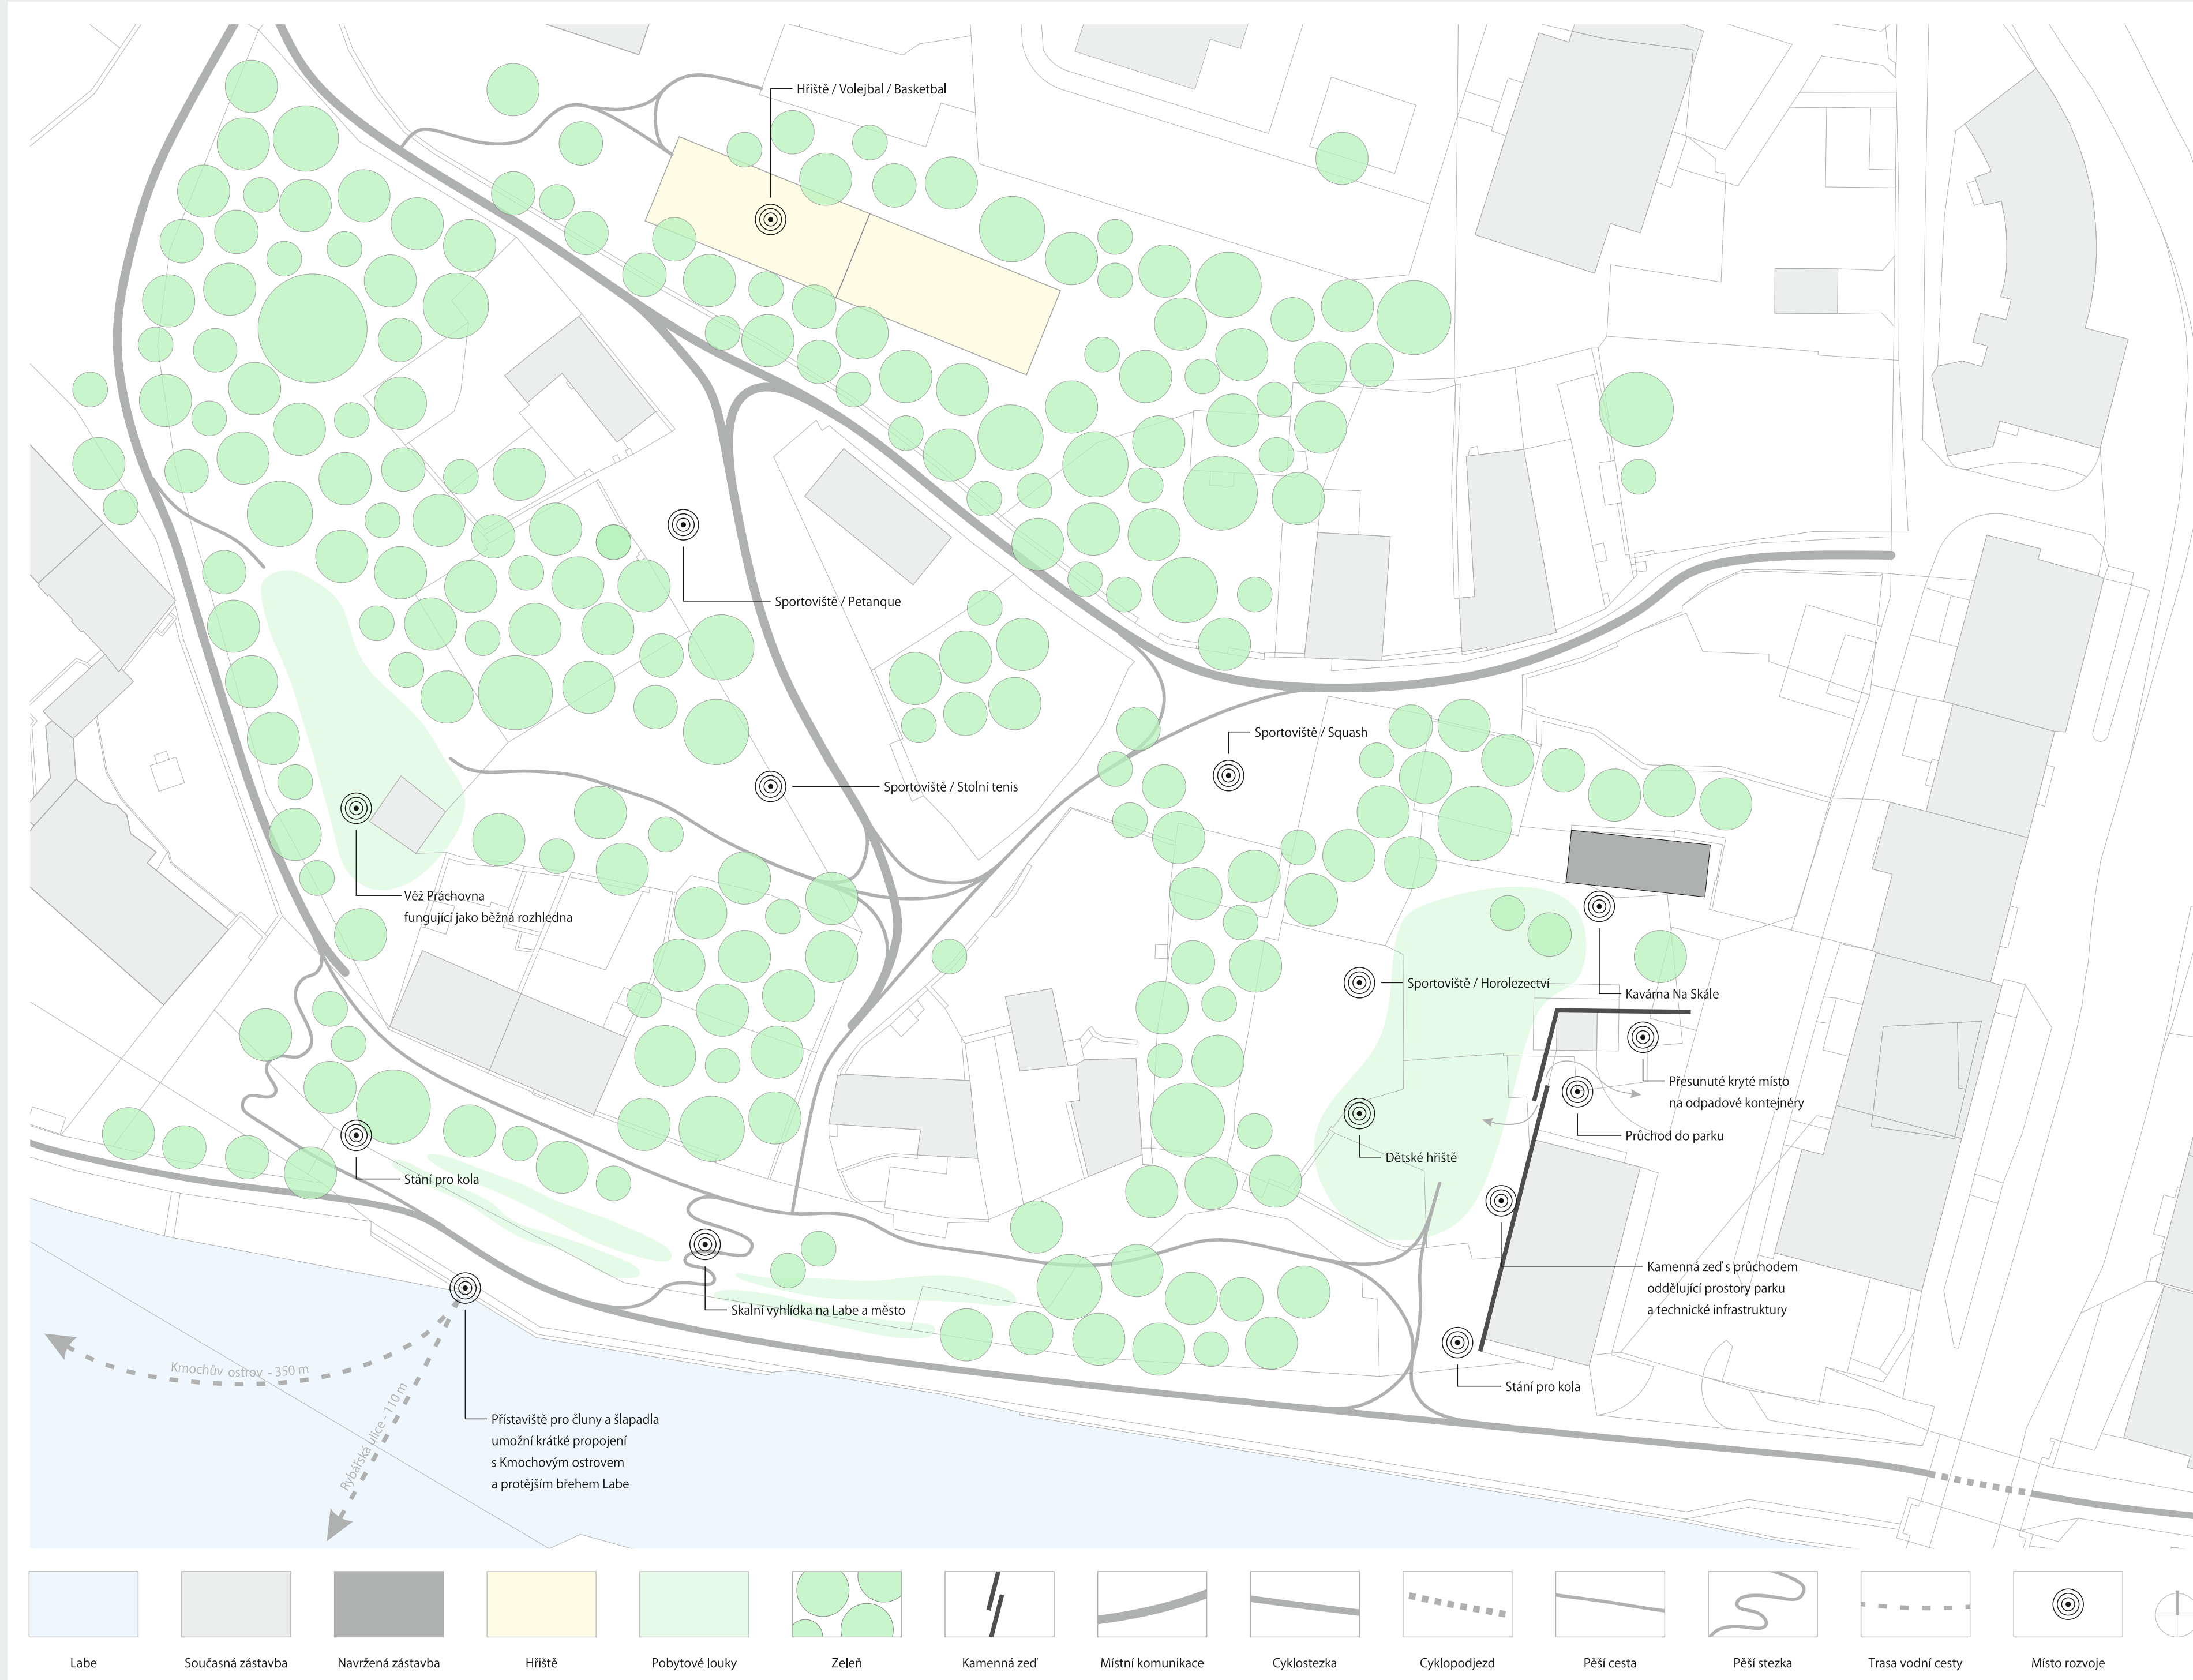

Širší vztahy

1:4000

Půdorys / Kavárna Na Skále

1:100

Pohledy / Kavárna Na Skále

1:200

Situace / Park Práchevna

1:500

Skalní vyhlídka na Labe a město

Relaxace pod Práchevnou

Horolezectví

# PARK PRÁCHEVNA / NÁPADY PRO KOLÍN / KAVÁRNA NA SKÁLE