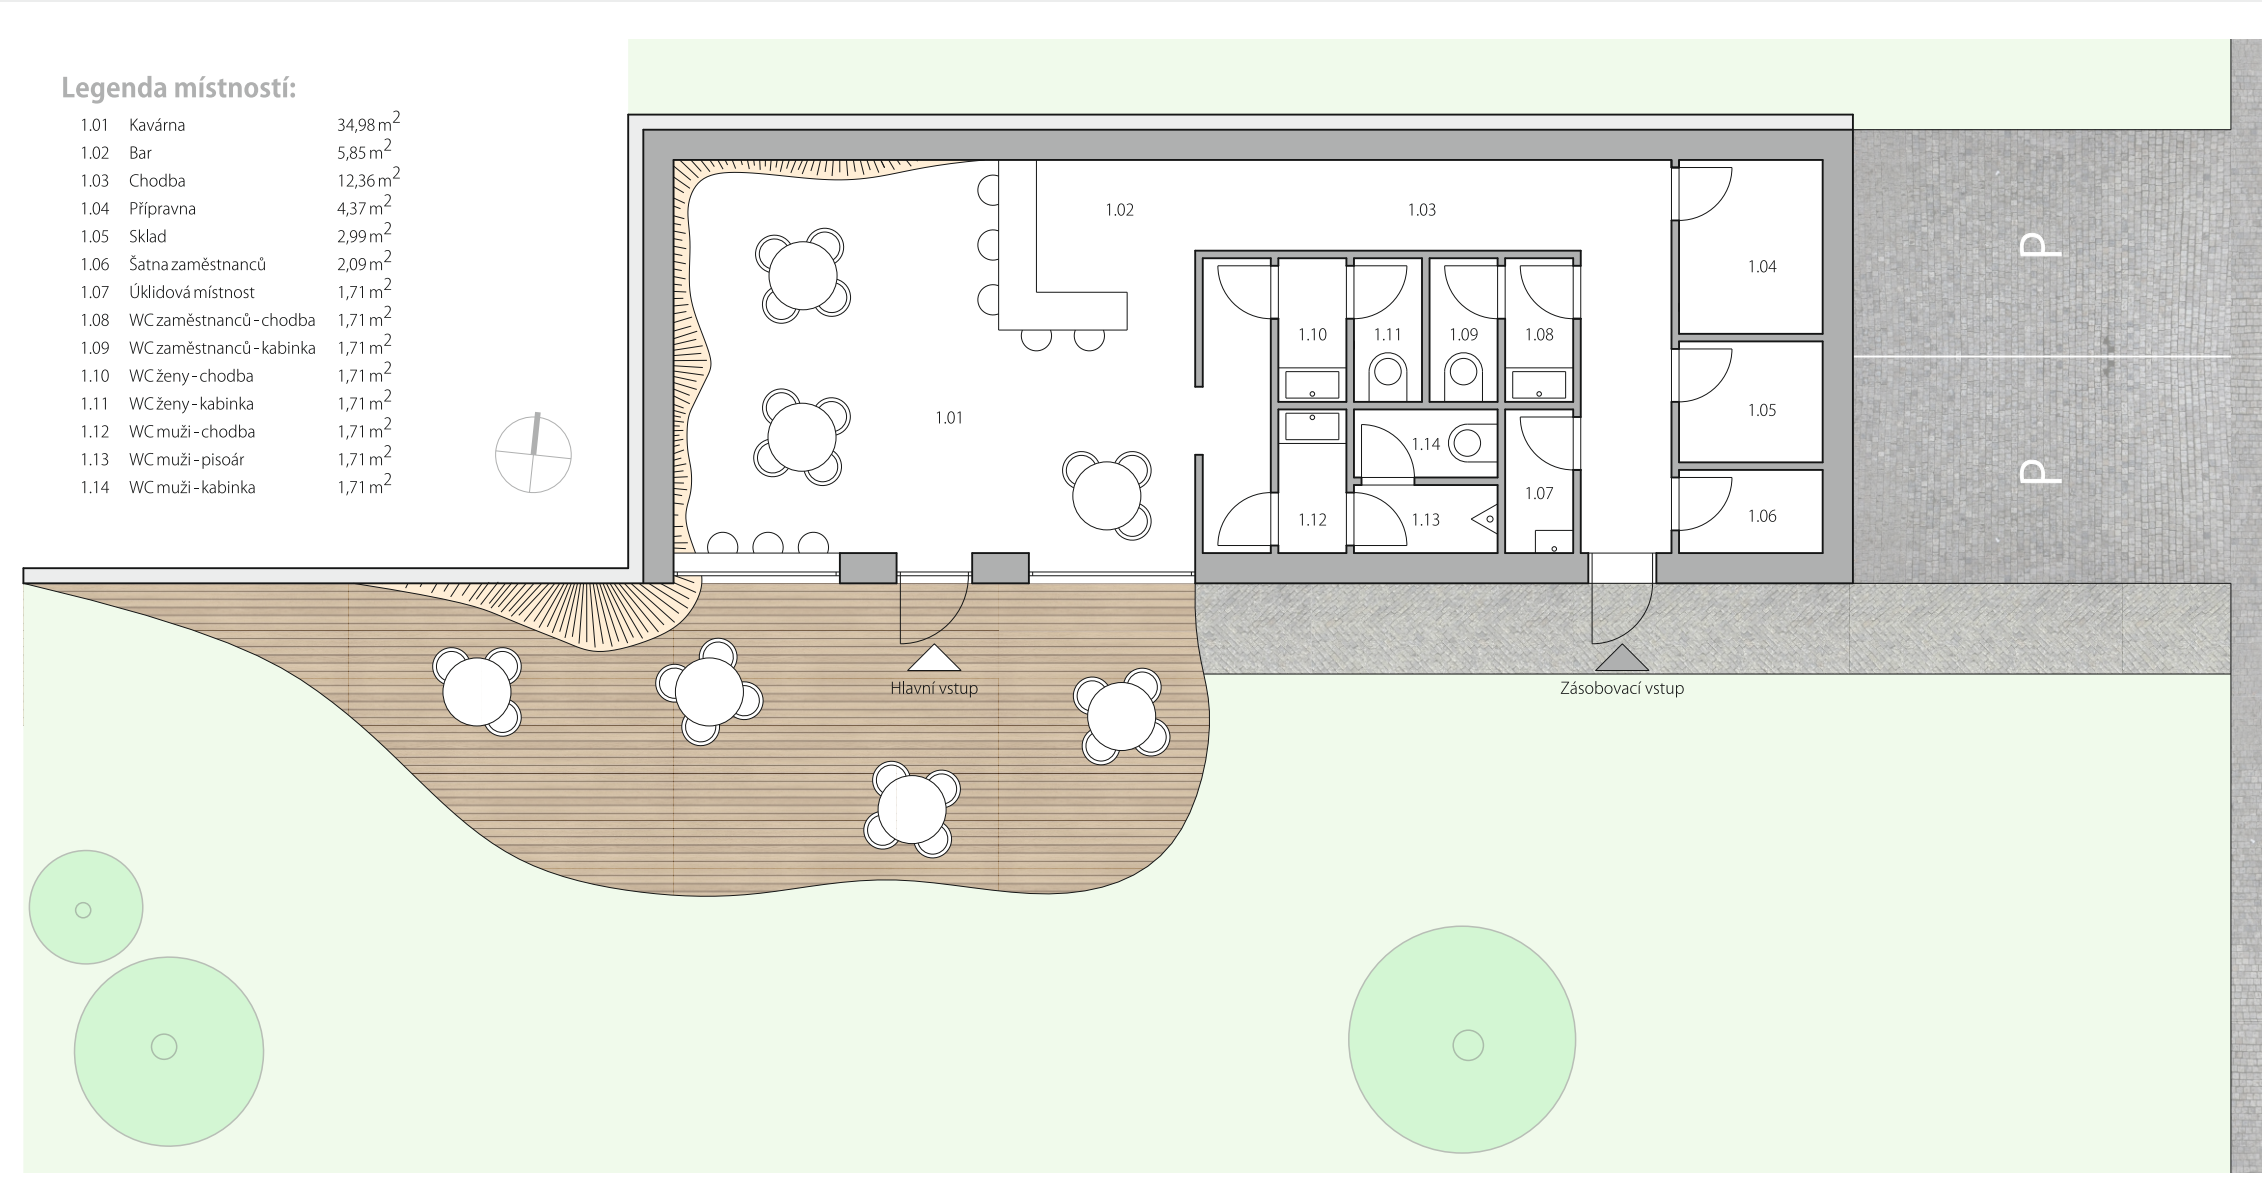

Širší vztahy

1:4000

Půdorys / Kavárna Na Skále

1:100

Pohledy / Kavárna Na Skále

1:200

Situace / Park Práchevna

1:500

Skalní vyhlídka na Labe a město

Relaxace pod Práchevnou

Horolezectví

# PARK PRÁCHEVNA / NÁPADY PRO KOLÍN / KAVÁRNA NA SKÁLE