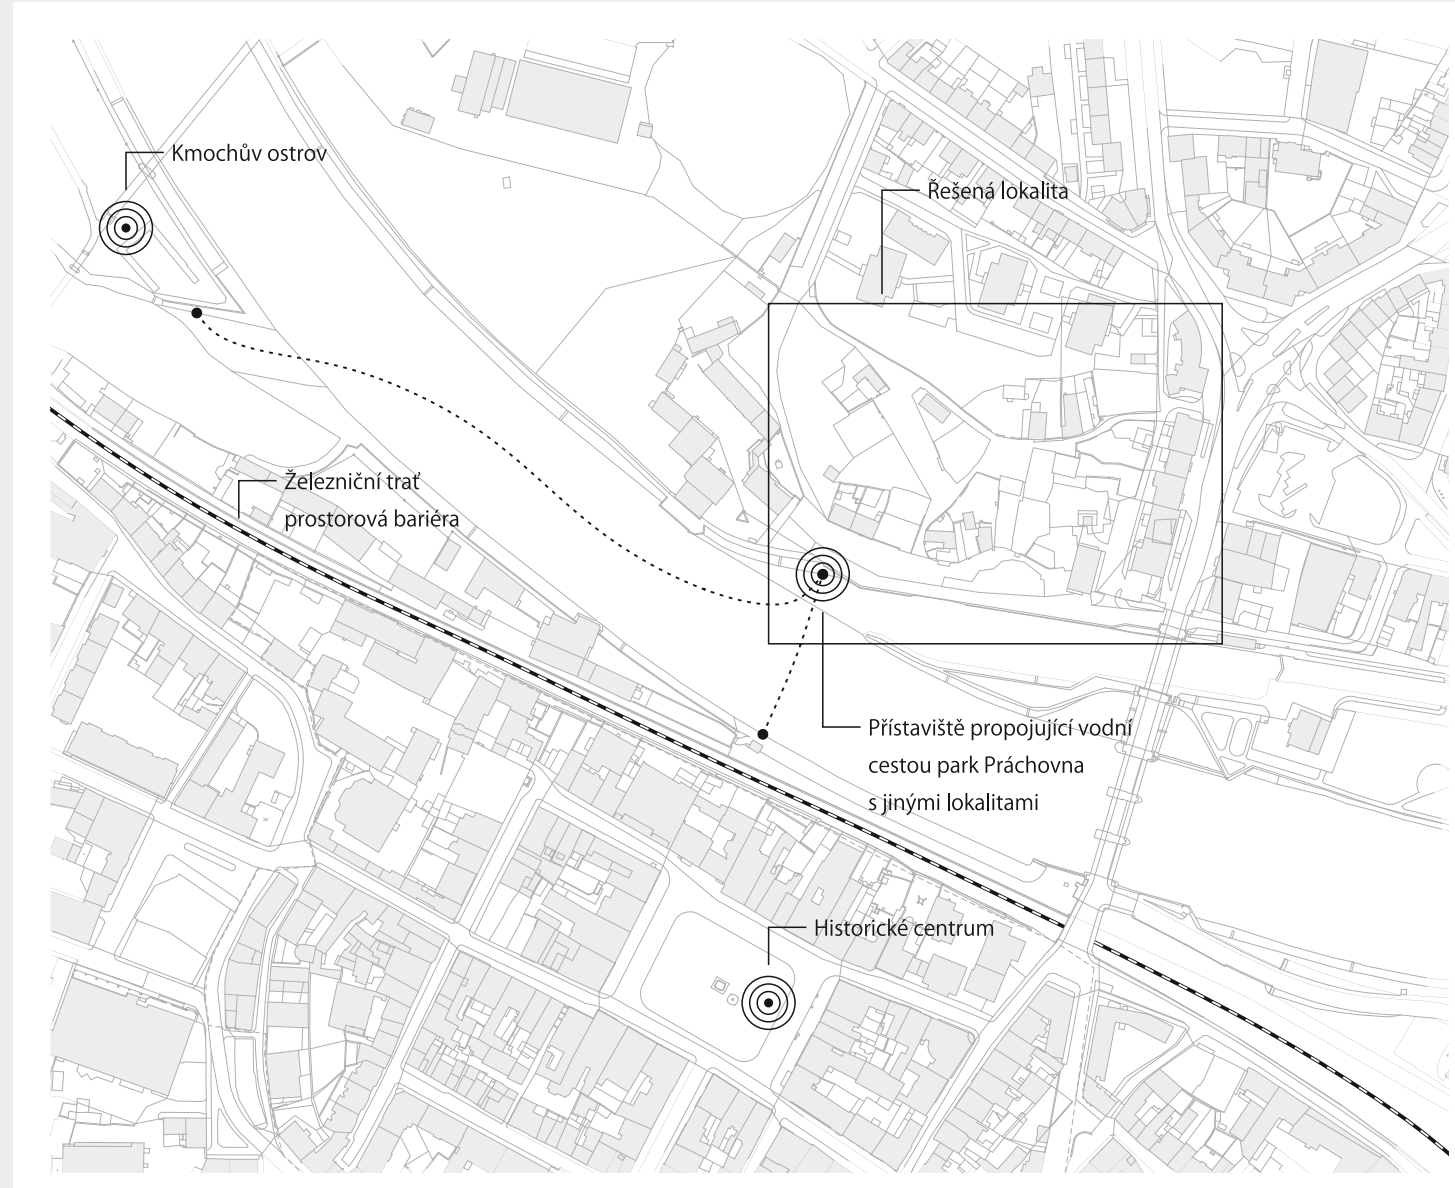

Širší vztahy

1:4000

Půdorys / Kavárna Na Skále

1:100

Pohledy / Kavárna Na Skále

1:200

Situace / Park Práchevna

1:500

Skalní vyhlídka na Labe a město

Relaxace pod Práchevnou

Horolezectví

# PARK PRÁCHEVNA / NÁPADY PRO KOLÍN / KAVÁRNA NA SKÁLE